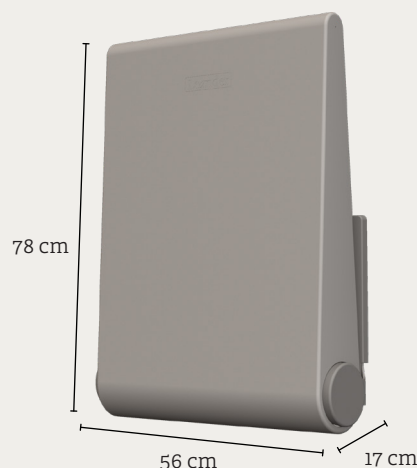

LEANDER WALLY™

Wall mounted changing table / Wandwickeltisch / Væghængt puslebord

EN Leander Wally™ wall mounted changing table

Colour:	Dusty grey, Cappuccino
Product dimension:	Closed: H: 78 cm, W: 56 cm, D: 17 cm Open: H: 40 cm, W: 56 cm, D: 80 cm
Material:	Molded PUR Foam*, ABS plastic
Product weight:	9 kg
Carrying capacity:	25 kg (recommended maximum carrying capacity)
Surface:	Water resistant
Certificates:	EN 71-3, EN 12221-1 Type 1
Included:	3 Organizers
Accessories:	Topper, hoodie
Warranty:	3 year
Maintenance:	Clean with a textile cloth with a little water and mild soap and disinfect with a textile cloth with 70% alcohol
Delivery:	Unassembled
Item number:	Dusty grey: 550010-72, Cappuccino: 550010-77

DE Leander Wally™ Wandwickeltisch

Farbe:	Dusty grey, Cappuccino
Produktmaße:	Geschlossen: H: 78 cm, B: 56 cm, T: 17 cm Offen: H: 40 cm, B: 56 cm, T: 80 cm
Material:	Weichschaumstoff (PUR)*, Kunststoff (APS)
Produktgewicht:	9 kg
Belastbarkeit:	25 kg (empfohlene maximale Belastbarkeit)
Zertifikate:	EN 71-3, EN 12221-1 Type 1
Oberfläche:	Wasserabweisend
Inbegriffen:	3 Organisationselemente
Zubehör:	Topper, Hoodie
Garantie:	3 Jahre
Pflege:	Mit einem feuchten Tuch mit milder Seife reinigen und mit einem Tuch mit 70% Alkohol desinfizieren
Lieferung:	Zerlegt
Artikel-Nr.:	Dusty grey: 550010-72, Cappuccino: 550010-77

DK Leander Wally™ væghængt puslebord

Farve:	Dusty grey, Cappuccino
Produktmål:	Lukket: H: 78 cm, B: 56 cm, D: 17 cm Åben: H: 40 cm, B: 56 cm, D: 80 cm
Materiale:	Formstøbt PUR skum*, ABS plastik
Produkt vægt:	9 kg
Bæreevne:	25 kg (anbefalet maksimal bæreevne)
Overflade:	Vandafvisende
Certifikater:	EN 71-3, EN 12221-1 Type 1
Medfølger:	3 Opbevaringsholdere
Tilbehør:	Topper, hoodie
Garanti:	3 år
Vedligeholdelse:	Rengøres med en tekstil klud med vand og mild sæbe og desinficeres med en tekstil klud med 70% sprit
Levering:	Usamlet
Varenr:	Dusty grey: 550010-72, Cappuccino: 550010-77