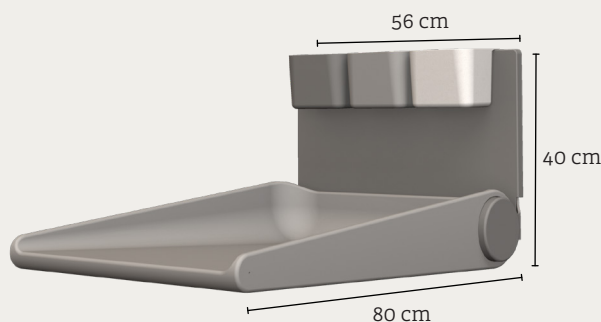

LEANDER WALLY™

Wall mounted changing table / Wandwickeltisch / Væghængt puslebord

EN Leander Wally™ wall mounted changing table

Colour:	Dusty grey, Cappuccino
Product dimension:	Closed: H: 78 cm, W: 56 cm, D: 17 cm Open: H: 40 cm, W: 56 cm, D: 80 cm
Material:	Molded PUR Foam*, ABS plastic
Product weight:	9 kg
Carrying capacity:	25 kg (recommended maximum carrying capacity)
Surface:	Water resistant
Certificates:	EN 71-3, EN 12221-1 Type 1
Included:	3 Organizers
Accessories:	Topper, hoodie
Warranty:	3 year
Maintenance:	Clean with a textile cloth with a little water and mild soap and disinfect with a textile cloth with 70% alcohol
Delivery:	Unassembled
Item number:	Dusty grey: 550010-72, Cappuccino: 550010-77

DE Leander Wally™ Wandwickeltisch

Farbe:	Dusty grey, Cappuccino
Produktmaße:	Geschlossen: H: 78 cm, B: 56 cm, T: 17 cm Offen: H: 40 cm, B: 56 cm, T: 80 cm
Material:	Weichschaumstoff (PUR)*, Kunststoff (APS)
Produktgewicht:	9 kg
Belastbarkeit:	25 kg (empfohlene maximale Belastbarkeit)
Zertifikate:	EN 71-3, EN 12221-1 Type 1
Oberfläche:	Wasserabweisend
Inbegriffen:	3 Organisationselemente
Zubehör:	Topper, Hoodie
Garantie:	3 Jahre
Pflege:	Mit einem feuchten Tuch mit milder Seife reinigen und mit einem Tuch mit 70% Alkohol desinfizieren
Lieferung:	Zerlegt
Artikel-Nr.:	Dusty grey: 550010-72, Cappuccino: 550010-77

DK Leander Wally™ væghængt puslebord

Farve:	Dusty grey, Cappuccino
Produktmål:	Lukket: H: 78 cm, B: 56 cm, D: 17 cm Åben: H: 40 cm, B: 56 cm, D: 80 cm
Materiale:	Formstøbt PUR skum*, ABS plastik
Produkt vægt:	9 kg
Bæreevne:	25 kg (anbefalet maksimal bæreevne)
Overflade:	Vandafvisende
Certifikater:	EN 71-3, EN 12221-1 Type 1
Medfølger:	3 Opbevaringsholdere
Tilbehør:	Topper, hoodie
Garanti:	3 år
Vedligeholdelse:	Rengøres med en tekstil klud med vand og mild sæbe og desinficeres med en tekstil klud med 70% sprit
Levering:	Usamlet
Varenr:	Dusty grey: 550010-72, Cappuccino: 550010-77